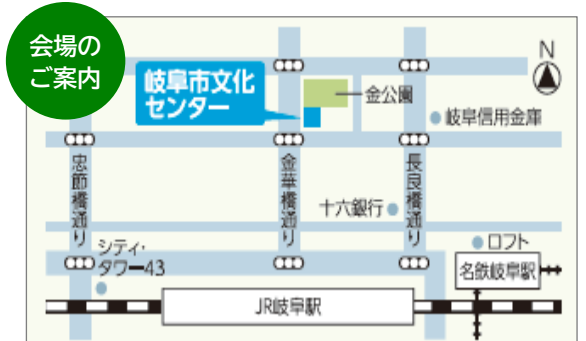

岐阜市文化センター

岐阜市金町5-7-2 (JR岐阜駅北口より徒歩約10分)

一般社団法人 岐阜県経営者協会

TEL 058-266-1151 ✉ jmk@gifukeikyo.org

[@gifukeikyo](https://twitter.com/gifukeikyo) [@gifukeikyo_myplan](https://www.instagram.com/gifukeikyo_myplan)

岐阜県インターンシップ推進協議会

TEL 058-267-0930

URL <https://gifuken-internship.org/>